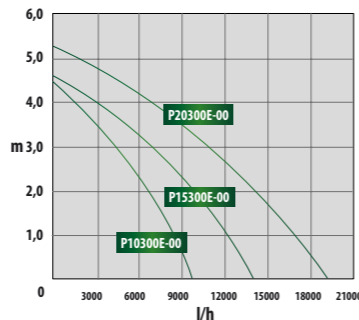

Filter- & Bachlaufpumpe

Aqua Craft Smart **ECO**

Schmutzdurchlass bis 10 mm Korngröße

- Steuerung per externen Controller
- Steuerung per App
- Steuerung per Voice-Control
- ECO Plus-Technik mit hoher Effizienz
- Strom sparen durch angepasste Leistung
- Nass und trocken aufstellbar
- Grobschmutzförderung bis 10mm Korngröße
- Universalanschlüsse an Ein- und Auslauf

1. Controller zur Steuerung der Förderleistung:
2. On/Off
   - Förderleistung +/-
   - Pause (z.B. für Fütterung)
   - digitale Anzeige der Leistung in % und Leistungsaufnahme in Watt
   - inklusive Bodenspieß und Wandmontagehalterung
   - Spritzwasser geschützte Ausführung IP44

Auch verwendbar mit TUYA SMART App

Produkt-Tipp:

Passen Sie die Leistung Ihrer Teichpumpe den Anforderungen im Teich an, z.B. erhöhte Filterleistung im Sommer, reduzierte Leistung im Frühjahr und Herbst. Oder lassen Sie Bachläufe und Wasserfälle per Timer-Programmierung tagsüber mit 50% für Sauerstoff im Teich sorgen, nachts und bei Abwesenheit mit nur 10% Pumpenleistung. Erhöhen Sie die Leistung individuell, wenn es erforderlich ist, z.B. imposante Wasserspiele, Rückspülung von Filteranlagen, erhöhter Sauerstoffbedarf.

TYP	P10300E-00	P15300E-00	P20300E-00
Leistung	20 - 80 W	20 - 120 W	30 - 180 W
Fördermenge	9.600 l/h	14.300 l/h	19.200 l/h
Förderhöhe	ca. 4,50 m	ca. 4,70 m	ca. 5,30 m
L x B x H	43 x 27 x 15 cm	43 x 27 x 15 cm	43 x 27 x 15 cm
VE	1	1	1
EAN	4 006873 426844	4 006873 426851	4 006873 426868

TEICH-FILTER

TEICHFILTER