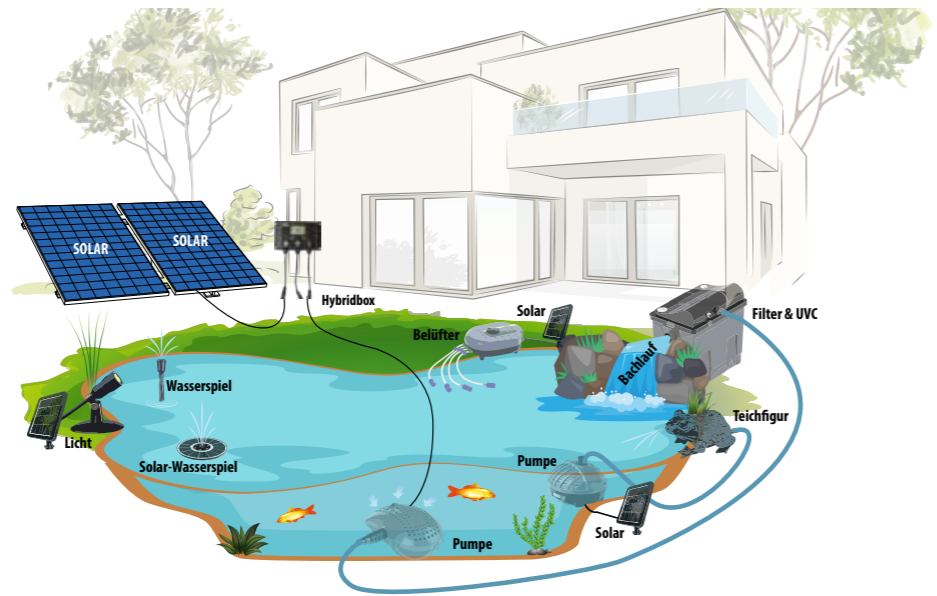

Beispiele zur Belüftung des Teichwassers:

Luftpumpen

Wasserfall / Bachlauf

Teichfiguren

Schaumquell / Fontäne

Solar-Wasserspiel-pumpen ab S. 44

Solar-Teichfilter ab S. 49

Solar-Wasserspiele S. 52

Solar-Teichbelüfter S. 52

Solar-Dekoration S. 53

All powered by the sun!

- Teichfilter
- UVC-Teichklärer
- Teichbelüfter
- Teichbeleuchtung
- Bachlauf
- Wasserspiel
- Teichfigur
- Hybrid Steuerung

SOLAR-Pumpen-Set inkl LED

- Bei Dunkelheit schaltet der LED-Ring automatisch ein
- Mit Akku-Speicher 7Ah und Steuerungsautomatik

- 2 Jahre Garantie
- 2,0 m Förderhöhe
- INKLUSIVE ZUBEHÖR
- INKLUSIVE ERDSPIER

Inklusive Wasserspielen