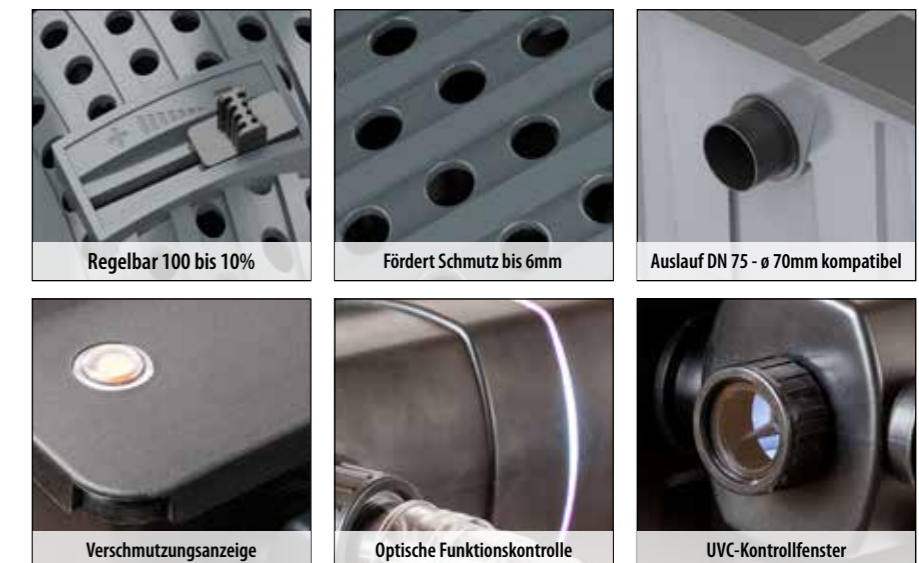

Profi-Durchlauffilter-Set

Profi-Durchlauffilter-Set

Universal Schlauchanschluss

Stabile Abdeckung

Schmutzauslass

Apollo Profi Durchlauffilter PREMIUM

- Premium-Teichfilter mit gehobener Ausstattung - Material: GFK
- Universalschlauchanschlüsse und hochwertige Zugschieber