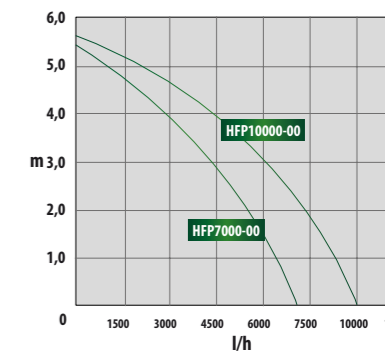

Bachlaufrechner:

Bachlauf- / Wasserfallhöhe	300	HFP7000	HFP7000	HFP10000	HFP10000	HFP10000
250	HFP5000	HFP7000	HFP10000	HFP10000	HFP10000	HFP10000
200	HFP5000	HFP5000	HFP7000	HFP10000	HFP10000	HFP10000
150	HFP5000	HFP5000	HFP7000	HFP7000	HFP10000	HFP10000
100	HFP3500	HFP5000	HFP5000	HFP7000	HFP7000	HFP7000
50	HFP3500	HFP3500	HFP5000	HFP7000	HFP7000	HFP7000
cm	20	30	40	50	60	

Bachlauf- / Wasserfallbreite