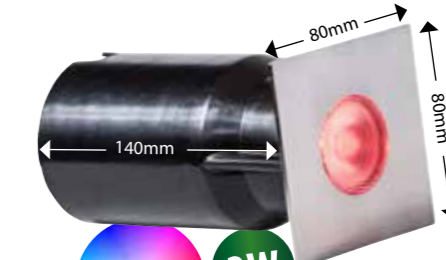

Bodeneinbau-Spot „Square“

L464-00	
Leistung	3 Watt
Lumen	max. 25-85 lm
Farbe	RGB
Maß*	80 x 80 x 72 mm
VE	4
EAN	4 006873 425106

Inkl. Einbaudose H140 x ø 72mm und 3 m Anschlusskabel
Erforderlicher Lochdurchmesser: 50 mm