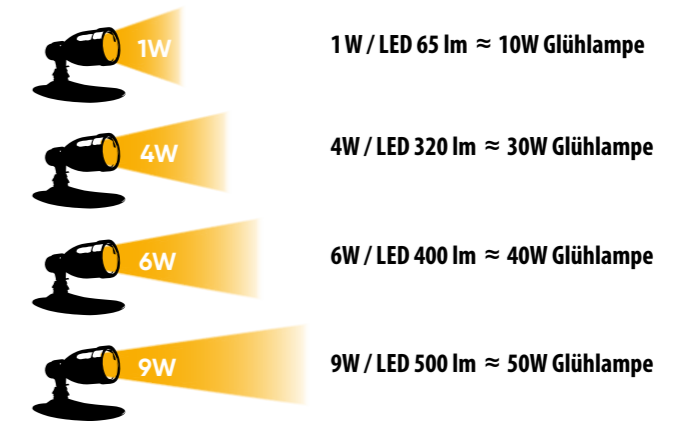

Vergleichsgrafik: Helligkeit bei LED-Leuchten

SMART LIGHTS Musterkoffer

WML-429

1. Inhalt:
2. L424-00 - LED-Spot 4 Watt
   - L433-00 - RGB LED-Spot 3 Watt
   - L451-00 - Decklight
   - L463-00 - RGB Bodeneinbau-Spot
   - L441-00 - Wasserfall-Spot
   - L552-00 - Wifi-RGB-Controller
   - L512-00 - Trafo 16 Watt