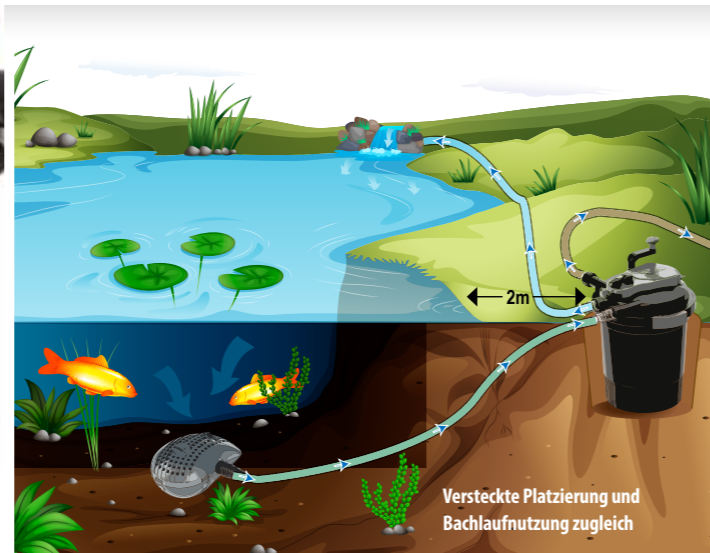

Druckfilter-Set HLF3000-00

2 JAHRE Garantie 25 W Pumpe AC230 V 50 Hz INKLUSIVE 3/4" - 19mm 3+2m Schlauch 7W / 230V 50 Hz UVC EASY CLEAN REINIGUNGSSYSTEM

- Filterung mit mechanischer Filterstufe
- Ideal für Teiche bis 3.000 Liter
- Alle Filterkomponenten sind praktisch unsichtbar am Teichrand platziert
- Mit Rückspülung
- Schnellreinigungs-System und integriertem Schmutzlöser

Druckfilter

Durchlauffilter

Filterprinzip Durchlauffilter (Bsp. FPU16000)

- 1 UVC-Teichklärer
- 2 Filterschwamm-Kartuschen
- 3 Biofiltermedia
- 4 Abgang - 75mm

- 1 Der UVC-Teichklärer dient zur Abtötung von Keimen und verklumpt Schwebelagen, so dass diese durch die nachfolgenden Filtermedien aufgenommen werden können.
- 2 In den Schwämmen bilden sich Nitrosomonas-Bakterien, die die Nitritation vollziehen (Umwandlung von Ammoniak/Ammonium in Nitrit). Das komplette Wasser muss die eingesetzten Filterschwämme passieren, um in die nächste Kammer zu gelangen.
- 3 In der ersten und letzten Zone des Filters wird durch Einsatz von Biokugeln Lebensraum für weitere Nitrosomonas- und Nitrobakter-Bakterien geschaffen. Letztere wandeln das gefährliche Nitrit weiter in Nitrat um.