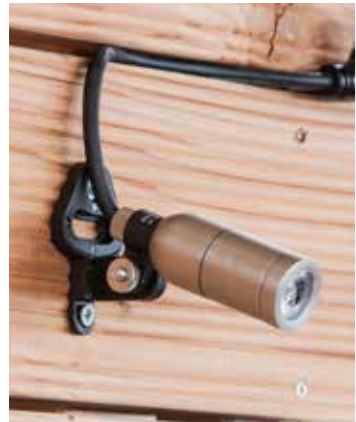

3. Wand-/Bodenplatte