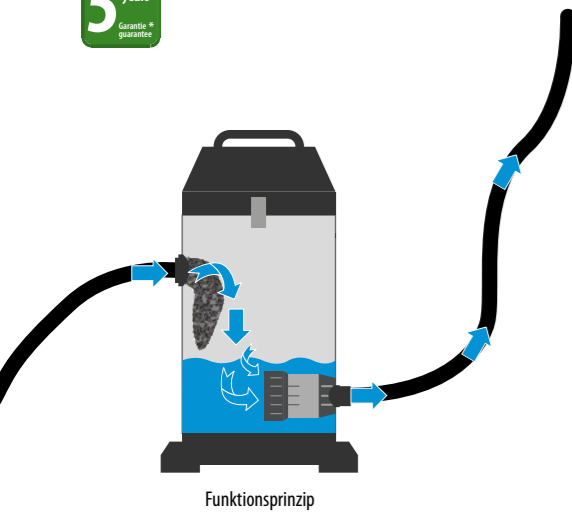

Funktionsprinzip

Extrem Kraftvoll

- Edelstahltank
- TOP Ausstattung
- Ideal für große Teiche
- Inkl. 3 Düsen
- integrierte Pumpe

TYP	F638P-00	VE: 1
Teichgröße	ab 10 m²	
Leistung	1800 - 2000 W	
Saugleistung	max. 4000 l/h	
Arbeitstiefe	max. 180 cm	
Förderhöhe	600 W / max. 7,0 m	
Tankvolumen	30 Liter	
L x B x H	40 x 40 x 60 cm	
Stromverbrauch Pumpe	600 W	
EAN	4 006873 428671	

5m Verlängerung Abgangsschlauch:
Art.-Nr.: ET11-F638C

Hochwasser-Schutzhandschuhe

- robuster PVC-Schutzhandschuh mit verstärkter, griffiger Handfläche
- angeschweißte Stulpe und Gummiband am oberen Ende für besseren Sitz
- innen mit Baumwollbeschichtung für mehr Tragekomfort
- 70%PVC / 30% Baumwolle