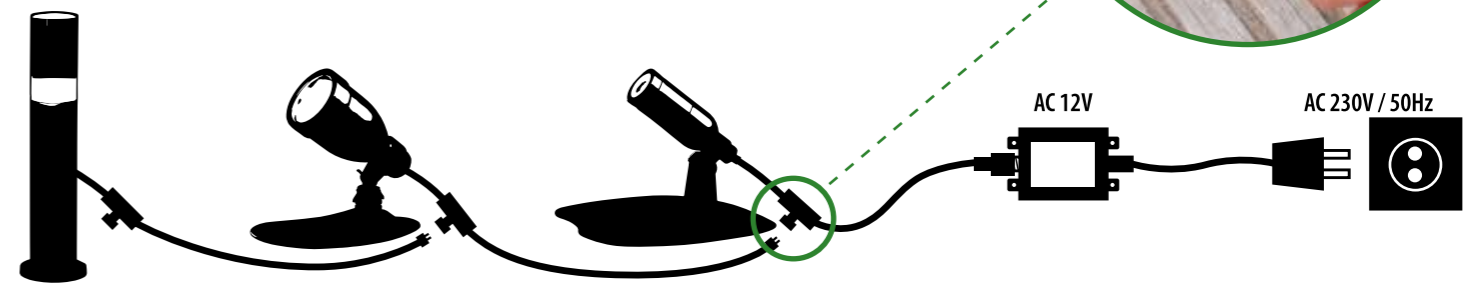

Einfach erweiterbar dank "PLUS-Erweiterung"

Kinderleichte Montage - beliebig erweiterbar!

Dank der 3m Anschlusskabel und der "PLUS-Erweiterung" lassen sich die SMART LIGHTS Lampen einfach und schnell erweitern und setzen so Ihren Garten ins rechte Licht. Wenn Sie größere Distanzen überwinden müssen, gibt es verschiedene Verlängerungskabel im Sortiment.