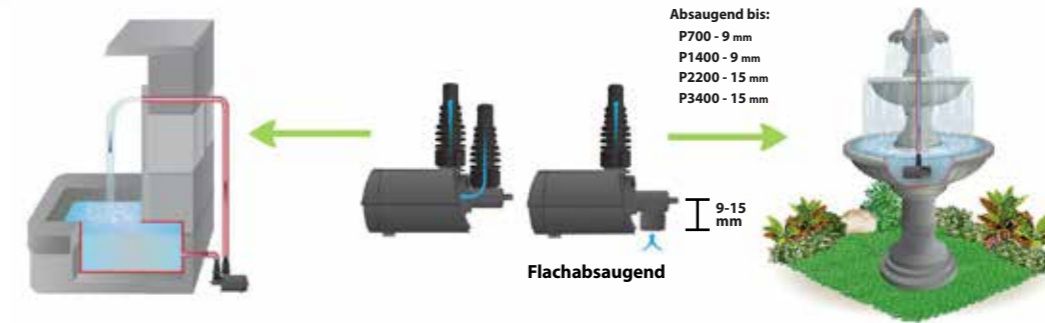

Förderleistungstabelle
aller Pumpen finden Sie hier:

Übersicht Wasserspiel-Pumpen

Springbrunnen

Seite 18

HSP600-00	HSP600-00/i	INDOOR
- Leistung: 600 l/h - 8 Watt - Spritzhöhe bis 40 cm	- Leistung: 600 l/h - 8 Watt - Spritzhöhe bis 40 cm	

Multifunktionspumpe - Aqua Stark

Absaugend bis:
P700 - 9 mm
P1400 - 9 mm
P2200 - 15 mm
P3400 - 15 mm

Flachabsaugend

Aqua Stark

- Vielseitig einsetzbar, innen und außen, im Wasser oder trocken aufstellbar
- Flach ansaugend und extrem lauffähig
- Gering im Platzbedarf
- Hohe Leistung bei geringem Verbrauch
- ECO-Synchron Motorentechnik
- Zulauf in 90° Schritten ausrichtbar
- Thermoschutz schützt vor Überlastung