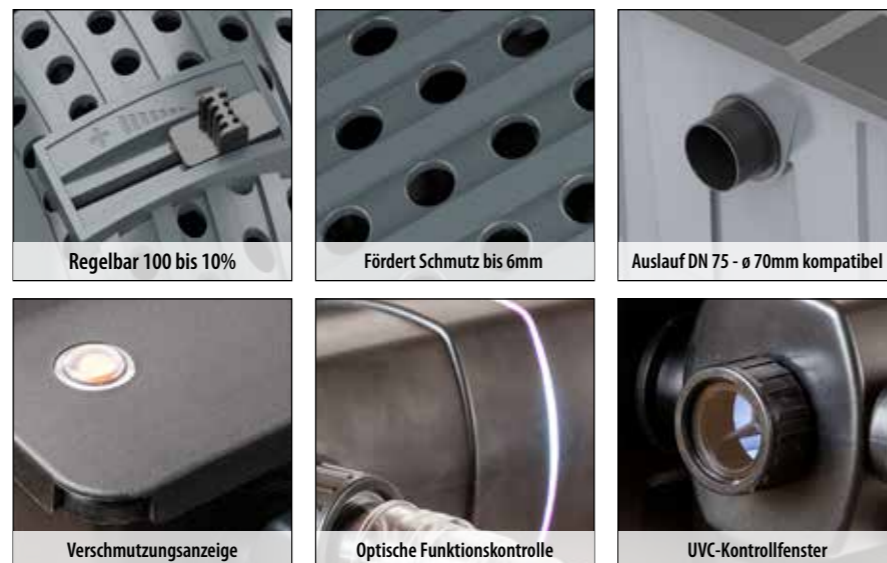

SMART PLUG kompatibel siehe S.12

VIDEOS Bedienungsanleitung

KLARWASSER ODER GELD ZURÜCK

TYP	FPU24000-00
Teichgröße ohne Fisch	24 m³
Mit Fisch	Bis 12.000 L
Mit Koi	Bis 6.000 L
UV-Lampe	24 W
Ersatzlampe	ZF424-00
Pumpenleistung	4.900 l/h / 40 W
L x B x H	82 x 52 x 40 cm
EAN	4 006873 418474
Im Set enthalten:	• Pumpe HFP5000 • 24W UVC • Filterschwamm & Biokugeln • 5 m Schlauch (32mm) • Anschlusszubehör