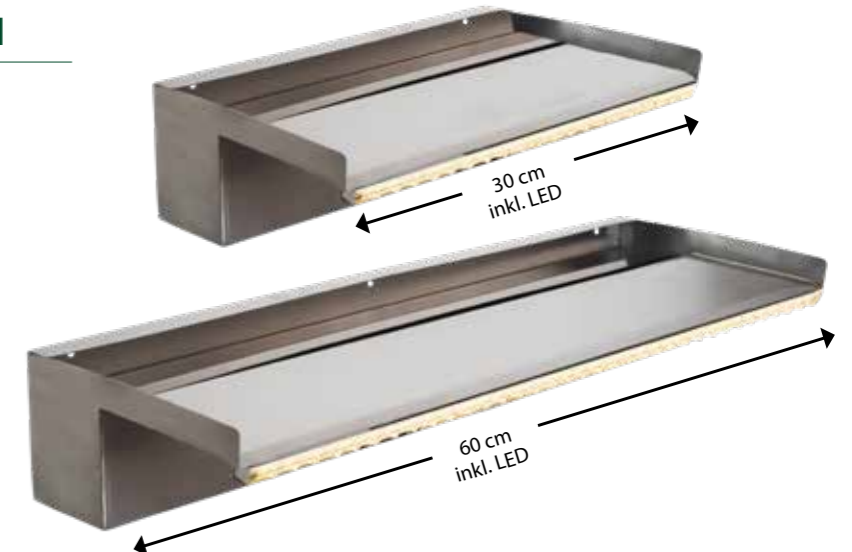

Wasserfall-Elemente aus Edelstahl

- Ideal für Wasserwände / Wasserfälle
- Als Wasserspiel für den Gartenteich, Schwimmteich oder Pool
- Inklusive LED-Leiste für eine ganz besondere Atmosphäre
- Anschluss am Boden oder Rückseite möglich
- Anschlussgewinde G1" - Schlauchanschluss 1" - 25 mm

	LED	
	W 483-00	W 486-00
Lumen	32 lm	55 lm
Watt	2,5 W	3,5 W
Volt	12 V	12 V
T (Kelvin)	2700 K	2700 K
Life t (h)	50.000 h	50.000 h
Temperaturbereich	-20°C - +50°C	-20°C - +50°C
Hg t (h)	0,0 mg	0,0 mg

TYP / VE 1	W483-00	W486-00
LÄNGE	30 cm	60 cm
L x B x H	30 x 18 x 13 cm	60 x 18 x 13 cm
Empf. Pumpe	2500 l/h beim Auslauf	5000 l/h beim Auslauf
LED Leistung	2,5 W - Aufnahme: 3 W	3,5 W - Aufnahme: 4 W
Anzahl LEDs	20x warmweiß (2700k)	35x warmweiß (2700k)
Spannung	230 V / 12 V	230 V / 12 V
Kabel/Anschluss	10 m / G1"	10 m / G1"
EAN		

Pumpenauswahl-Tabelle

Montagehöhe	Pumpenauswahl		
	200	4.500 l/h	8.000 l/h
150	4.000 l/h	7.000 l/h	
100	3.500 l/h	6.000 l/h	
50	3.000 l/h	5.000 l/h	
0	2.500 l/h	3.500 l/h	
Art.	W483-00	W486-00	
cm	30	60	

Filter-Fall Set

Komplett-Set bestehend aus:

- Filter Fall mit Filtermedien
- Filter- und Bachlaufpumpe (3300l/h)
- 5 Meter Anschlusschlauch (25mm)

Ideales Nachrüst-Set:

- für Teichanlagen jeder Größe
- zur biologischen Filterung
- als Start für Wasserfälle und Bachläufe

BF15000-00	VE: 1
Aussenmaß	44,3 x 48,1 x 28 cm
Pumpe	3.300 l/h
EAN