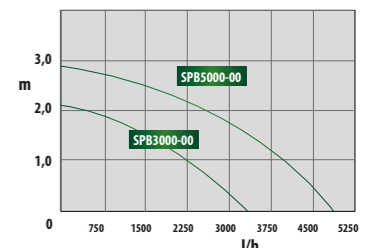

Web-Tipp:
Ermitteln Sie Ihre passende Pumpe online! Mit dem HEISSNER Bachlaufrechner auf www.heissner.de