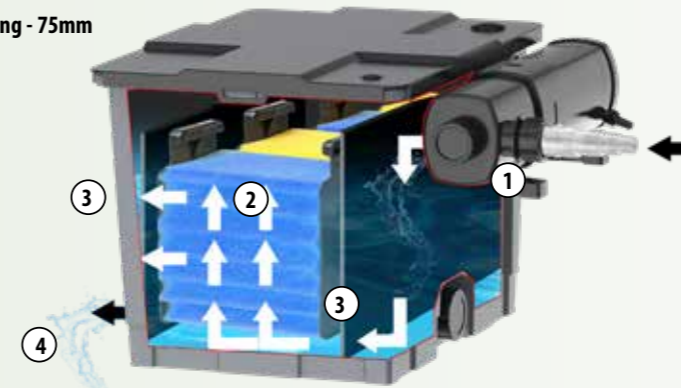

Druckfilter

Durchlauffilter

Filterprinzip Durchlauffilter (Bsp. FPU16000)

- 1 UVC-Teichklärer
- 2 Filterschwamm-Kartuschen
- 3 Biofiltermedia
- 4 Abgang - 75mm

- 1 Der UVC-Teichklärer dient zur Abtötung von Keimen und verklumpt Schwebelagen, so dass diese durch die nachfolgenden Filtermedien aufgenommen werden können.
- 2 In den Schwämmen bilden sich Nitrosomonas-Bakterien, die die Nitritation vollziehen (Umwandlung von Ammoniak/Ammonium in Nitrit). Das komplette Wasser muss die eingesetzten Filterschwämme passieren, um in die nächste Kammer zu gelangen.
- 3 In der ersten und letzten Zone des Filters wird durch Einsatz von Biokugeln Lebensraum für weitere Nitrosomonas- und Nitrobakter-Bakterien geschaffen. Letztere wandeln das gefährliche Nitrit weiter in Nitrat um.