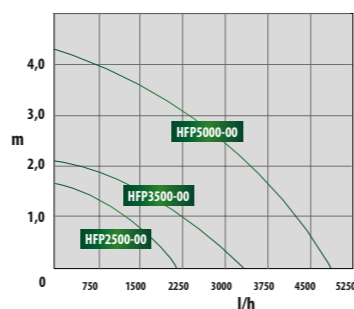

Aqua Craft

Geeignet für: Quellsteine, Bachläufe und Filteranlagen

Video-Anleitung: