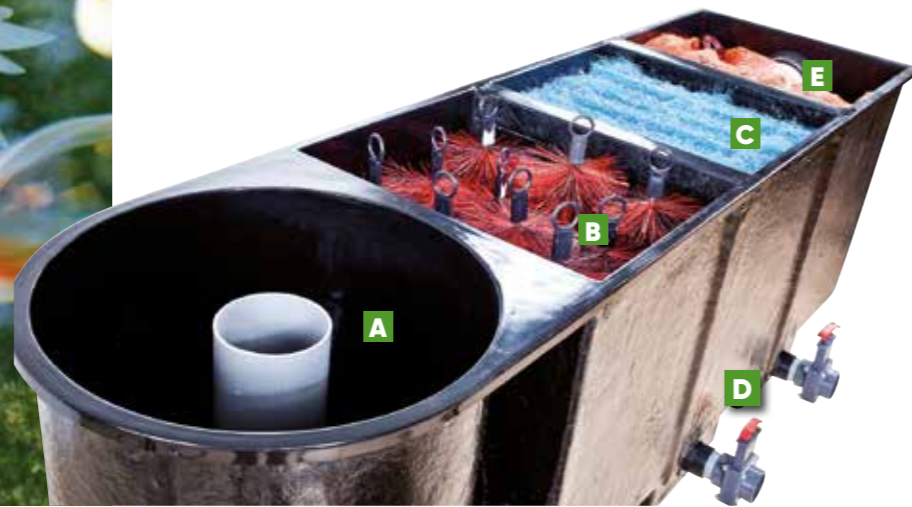

Profi-Durchlauffilter-Set

Profi-Durchlauffilter-Set

Apollo Profi Durchlauffilter PREMIUM

- Premium-Teichfilter mit gehobener Ausstattung - Material: GFK
- Universalschlauchanschlüsse und hochwertige Zugschieber

Filterstrecke

- **A** Vortex-Absetzkammer
- **B** Mechanische Filterung mit Sansai-Bürsten
- **C** Biologische Filterung mit Japan-Matten
- **D** Einfacher Schmutzauslass mit Zugschiebern
- **E** Biologische Filterung mit Filtersubstrat (F322/F323)

Funktionsprinzip:

→ Länge des Wasserlaufes:

25 + 32 + 38 mm

APOLLO XL PRO
F322-00
(Vortex + 3 Kammern)

25 + 32 + 38 mm

APOLLO XXL PRO
F323-00
(Vortex + 3 Kammern)

TYP	APOLLO XL PRO F322-00	APOLLO XXL PRO F323-00
Teichgröße ohne Fisch	80 m³	120 m³
Mit Fisch	Bis 40.000 L	Bis 60.000 L
Mit Koi	Bis 20.000 L	Bis 30.000 L
Filterzone	Vortex + 3 Kammern	Vortex + 3 Kammern
Empf. Pumpe	HFP7000-00	HFP10000-00
Empf. UVC	F455X-00	F455X-00
L x B x H	176 x 46 x 67 cm	257 x 81 x 80 cm
VE	1	1
EAN	4 006873 415015	4 006873 415022

	Sansai-Spezialbürsten	Japan-Filtermatten	Filterstart-Bakterien	Phosphat-Binder	Spezial-Filtersubstrat	Zeolith 20kg
F322-00	9 x ✓	4 x ✓	1000 g ✓	1000 ml ✓	20 kg ✓	-
F323-00	12 x ✓	9 x ✓	1000 g ✓	1000 ml ✓	20 kg ✓	20 kg ✓