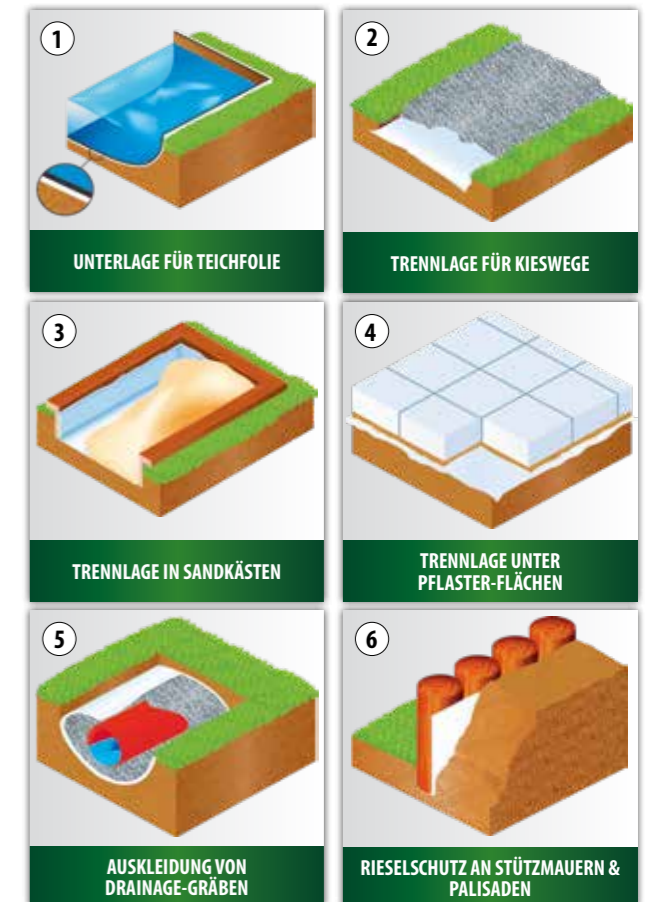

Anwendungsgebiete Vlies: