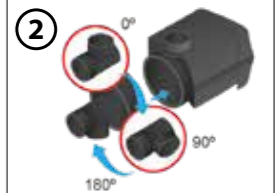

1/2" - 13 mm
3/4" - 19 mm
1" - 25 mm

(P700E-00 - P2200E-00)

regulierbar

Produkt-Tipp:
Ideal in Kombination mit Unterwasser LED-Ring U509-T einsetzbar (z.B. bei Steinbrunnen)

Video-Anleitung:

TYP	INDOOR P700E-i	P700E-00	P1400E-00	P2200E-00	P3400E-00
Leistung	200 - 700 l/h	200 - 700 l/h	700 - 1400 l/h	1400 - 2100 l/h	2100 - 3400 l/h
Watt	8 W	8 W	16 W	27 W	49 W
Förderhöhe	ca. 1,00 m	ca. 1,00 m	ca. 1,60 m	ca. 1,80 m	ca. 2,80 m
L x B x H	11,5 x 6 x 5,8 cm	11,5 x 6 x 5,8 cm	13,2 x 7 x 7 cm	14,5 x 8,3 x 7,5 cm	17 x 9,6 x 8,2 cm
Schlauchanschl.	1/2" - 13 mm 3/4" - 19 mm 1" - 25 mm				
Einlaßstutzen	Gewinde 1/2"	Gewinde 1/2"	Gewinde 3/4"	Gewinde 3/4"	Gewinde 1"
Auslaßstutzen	Gewinde 1/2"	Gewinde 1/2"	Gewinde 3/4"	Gewinde 3/4"	Gewinde 1"
Aufstellung	Trocken und Unterwasser				
VE	4				
EAN	4 006873 414926	4 006873 407485	4 006873 407492	4 006873 407508	4 006873 424987