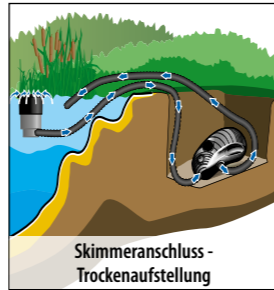

Filter- & Bachlaufpumpe

Aqua Craft Smart **ECO**

Schmutzdurchlass bis 10 mm Korngröße

- Steuerung per externen Controller
- Steuerung per App
- Steuerung per Voice-Control
- ECO Plus-Technik mit hoher Effizienz
- Strom sparen durch angepasste Leistung
- Nass und trocken aufstellbar
- Grobschmutzförderung bis 10mm Korngröße
- Universalanschlüsse an Ein- und Auslauf