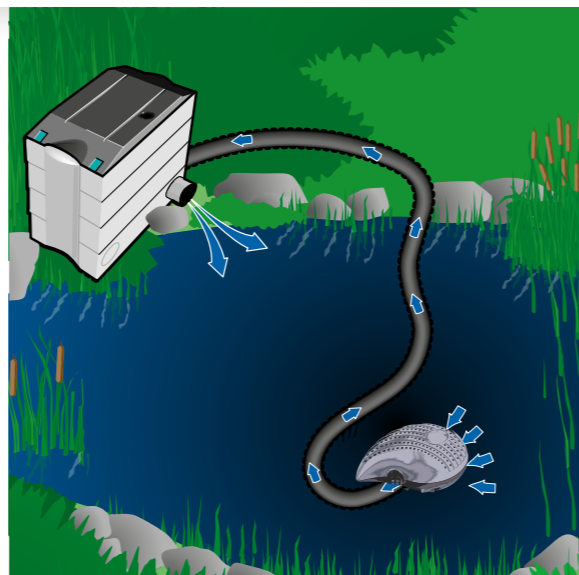

Filter-Fall Set

Komplett-Set bestehend aus:

- Filter Fall mit Filtermedien
- Filter- und Bachlaufpumpe (3300l/h)
- 5 Meter Anschlusschlauch (25mm)

Ideales Nachrüst-Set:

- für Teichanlagen jeder Größe
- zur biologischen Filterung
- als Start für Wasserfälle und Bachläufe

Spritzweite
 HSP5000: ø 15cm / h: 35cm

Teleskop-Steigrohr 20-48 cm

regelbar!

SMART PLUG kompatibel siehe S.12

regulierbar

Leichtes Öffnen

Neigungsausgleich

regulierbarer Figurenanschluss

1/2" - 13 mm

regelbar

SMART PLUG kompatibel siehe S.12

TYP	HSP1000-00	HSP1600-00	HSP2500-00	HSP3000-00	HSP5000-00
Leistung	1.100 l/h	1.500 l/h	2.500 l/h	3.100 l/h	4.900 l/h
Watt	12 W	20 W	33 W	48 W	40 W
Förderhöhe	ca. 1,30 m	ca. 1,80 m	ca. 2,00 m	ca. 2,20 m	ca. 4,30 m
Spritzhöhe	bis 15 cm	bis 30 cm	bis 60 cm	bis 80 cm	bis 160 cm
L x B x H	17,5 x 16 x 11 cm	17,5 x 16 x 11 cm	17,5 x 16 x 11 cm	17,5 x 16 x 11 cm	21 x 19 x 13 cm
Schlauchanschluss	1/2" - 13 mm 3/4" - 19 mm 1" - 25 mm				3/4" - 19 mm
Einlass	Gewinde 3/4"	Gewinde 3/4"	Gewinde 1"	Gewinde 1"	Gewinde 1"
Auslass	Gewinde 3/4"	Gewinde 3/4"	Gewinde 3/4"	Gewinde 3/4"	Gewinde 1"
VE	4	4	4	4	4
EAN	4 006873 398776	4 006873 301547	4 006873 402268	4 006873 301554	4 006873 407324