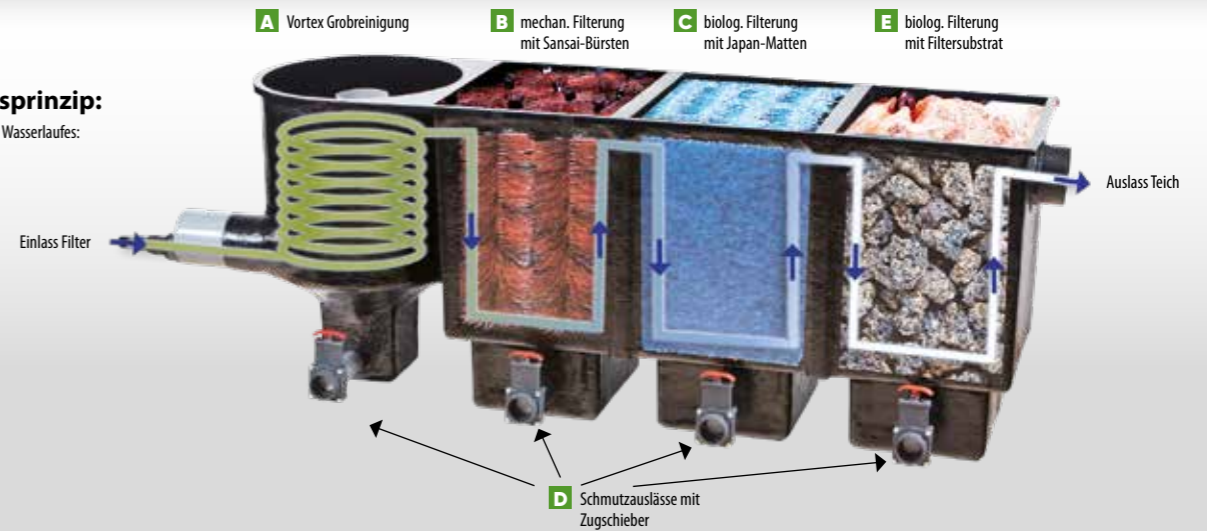

Funktionsprinzip:

→ Länge des Wasserlaufes:

25 + 32 + 38 mm

APOLLO XL PRO
F322-00
(Vortex + 3 Kammern)

25 + 32 + 38 mm

APOLLO XXL PRO
F323-00
(Vortex + 3 Kammern)

TYP	APOLLO XL PRO F322-00	APOLLO XXL PRO F323-00
Teichgröße ohne Fisch	80 m³	120 m³
Mit Fisch	Bis 40.000 L	Bis 60.000 L
Mit Koi	Bis 20.000 L	Bis 30.000 L
Filterzone	Vortex + 3 Kammern	Vortex + 3 Kammern
Empf. Pumpe	HFP7000-00	HFP10000-00
Empf. UVC	F455X-00	F455X-00
L x B x H	176 x 46 x 67 cm	257 x 81 x 80 cm
VE	1	1
EAN	4 006873 415015	4 006873 415022