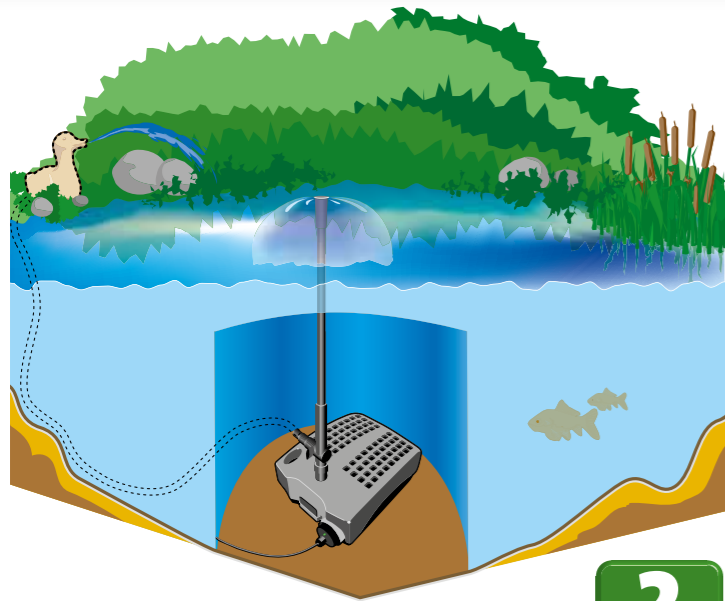

Technische-Hotline
0 66 41 / 86 555

Unterwasserfilter

Druckfilter

All-in-One Unterwasserfilter

2
JAHRE
Garantie

Das Smartline Unterwasserfilter-Set mit integriertem UVC- Teichklärer (11 Watt) ist ideal für Teiche bis 5.000l. Das großflächige Filtergehäuse garantiert extrem lange Reinigungsintervalle. Alle Filterkomponenten sind praktisch unsichtbar am Teichboden platziert. Zudem verfügt das Teichfilter-Set über einen regulierbaren Teichfigurenanschluss und Teleskopsteigrohr mit Neigungsausgleich und Fördermengenregulierung.

- Großflächiges Filtergehäuse mit mechanischer Filterstufe
- Ideal für Teiche bis 5.000 Liter
- Alle Filterkomponenten sind praktisch unsichtbar am Teichboden platziert
- Neigungsausgleich
- UVC-Funktionskontrolle
- Regulierbarer Teichfiguren-Anschluss
- Inkl. Filtermedien