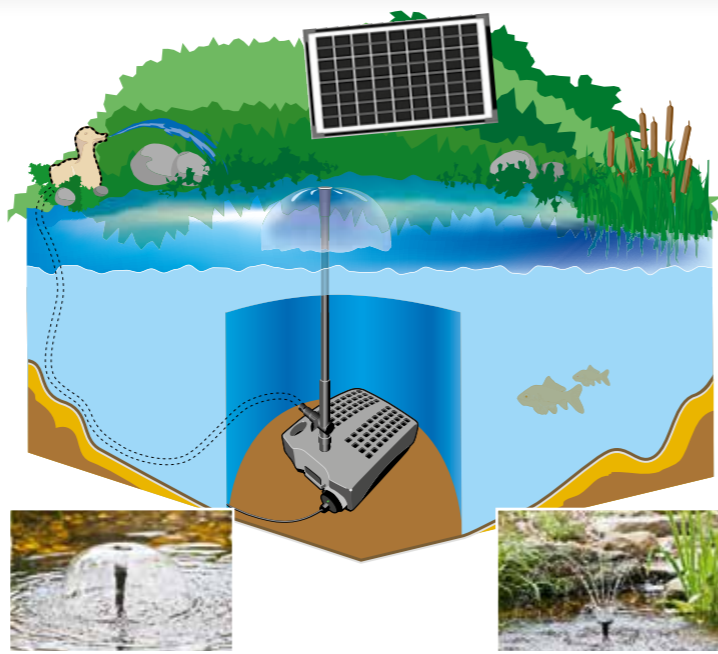

Regulierbarer Figurenanschluss

GLOCKE

KASKADE